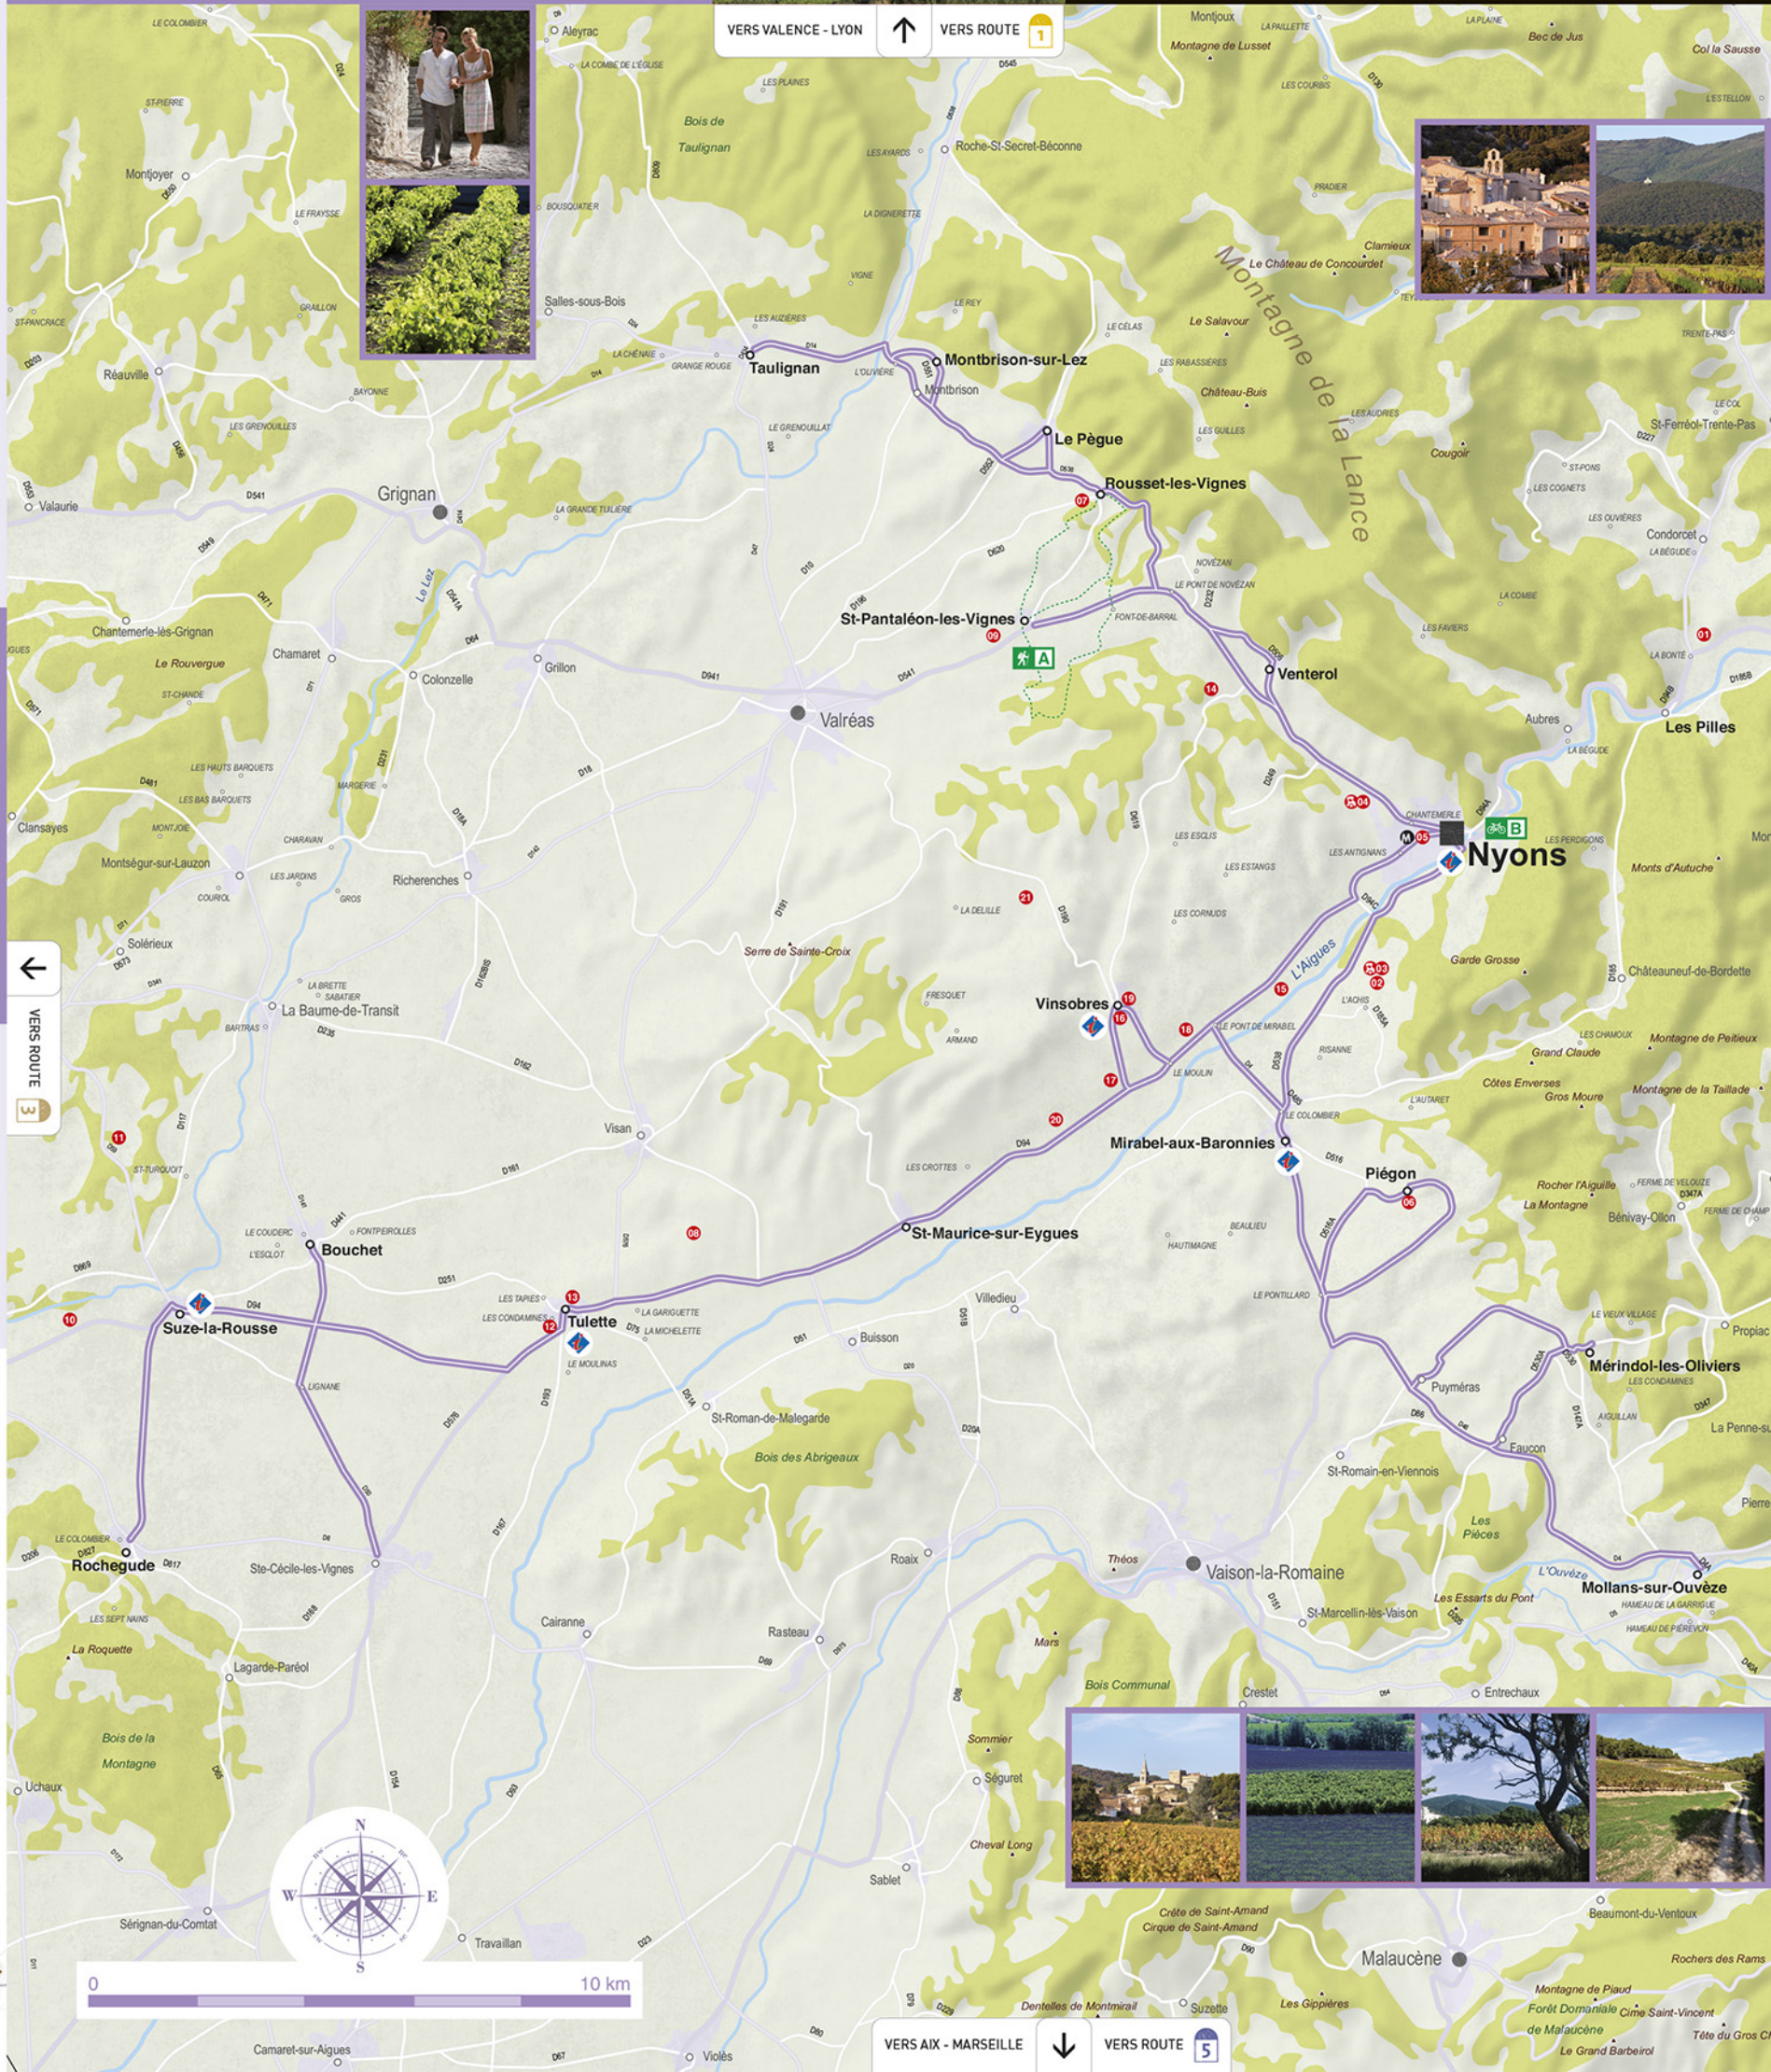

- 01 Cave des Baronnies
- 02 Domaine du Chêne Vert
- 03 Domaine de la Taurrelle
- 04 Domaine Rocheville
- 05 Vignolis
- 06 Domaine Giniès
- 07 Domaine la Bouvaude
- 08 Cave des Coteaux de St Maurice
- 09 Cave de St Pantaléon les Vignes
- 10 Caveau la Suzienne
- 11 Château la Borie
- 12 Caveau de Costebelle
- 13 Domaine la Bignande des Clos
- 14 Domaine de Provensol
- 15 Domaine du Coriançon
- 16 Domaine Jaume
- 17 La Vinsobraise
- 18 Domaine Autrand
- 19 Domaine du Moutin
- 20 Domaine de Deurre
- 21 Domaine l'Ancienne Ecole

Légendes / Keys

- Musées vigneron • Wine Museums
- Sentier de randonnée • Walking trail
- Sentier à vélo • Mountain bike trail
- Accueil Camping Cars • Camping Car park
- Office de Tourisme • Tourist Office
- Point Information Tourisme • Tourist Information
- Gare • Train Station

VERS VALENCE - LYON ↑ VERS ROUTE 1

← VERS ROUTE 3

VERS AIX - MARSEILLE ↓ VERS ROUTE 5