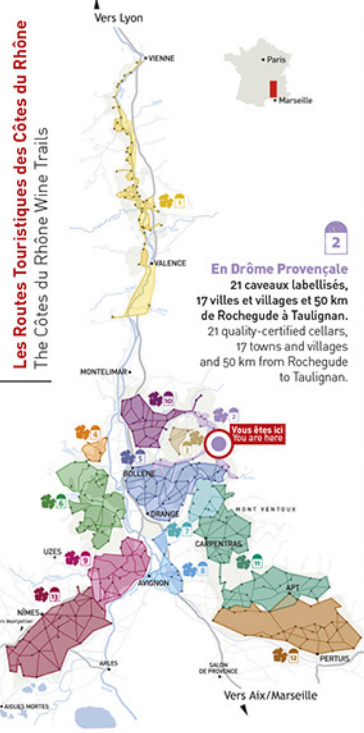

- 01 Cave des Baronnies
- 02 Domaine du Chêne Vert
- 03 Domaine de la Taurrelle
- 04 Domaine Rocheville
- 05 Vignolis
- 06 Domaine Giniès
- 07 Domaine la Bouvaude
- 08 Cave des Coteaux de St Maurice
- 09 Cave de St Pantaléon les Vignes
- 10 Caveau la Suzienne
- 11 Château la Borie
- 12 Caveau de Costebelle
- 13 Domaine la Bignande des Clos
- 14 Domaine de Provensol
- 15 Domaine du Coriançon
- 16 Domaine Jaume
- 17 La Vinsobraise
- 18 Domaine Autrand
- 19 Domaine du Moutin
- 20 Domaine de Deurre
- 21 Domaine l'Ancienne Ecole

Légendes / Keys

- Musées vigneron • Wine Museums
- Sentier de randonnée • Walking trail
- Sentier à vélo • Mountain bike trail
- Accueil Camping Cars • Camping Car park
- Office de Tourisme • Tourist Office
- Point Information Tourisme • Tourist Information
- Gare • Train Station

VERS VALENCE - LYON ↑ VERS ROUTE 1

← VERS ROUTE 3

VERS AIX - MARSEILLE ↓ VERS ROUTE 5